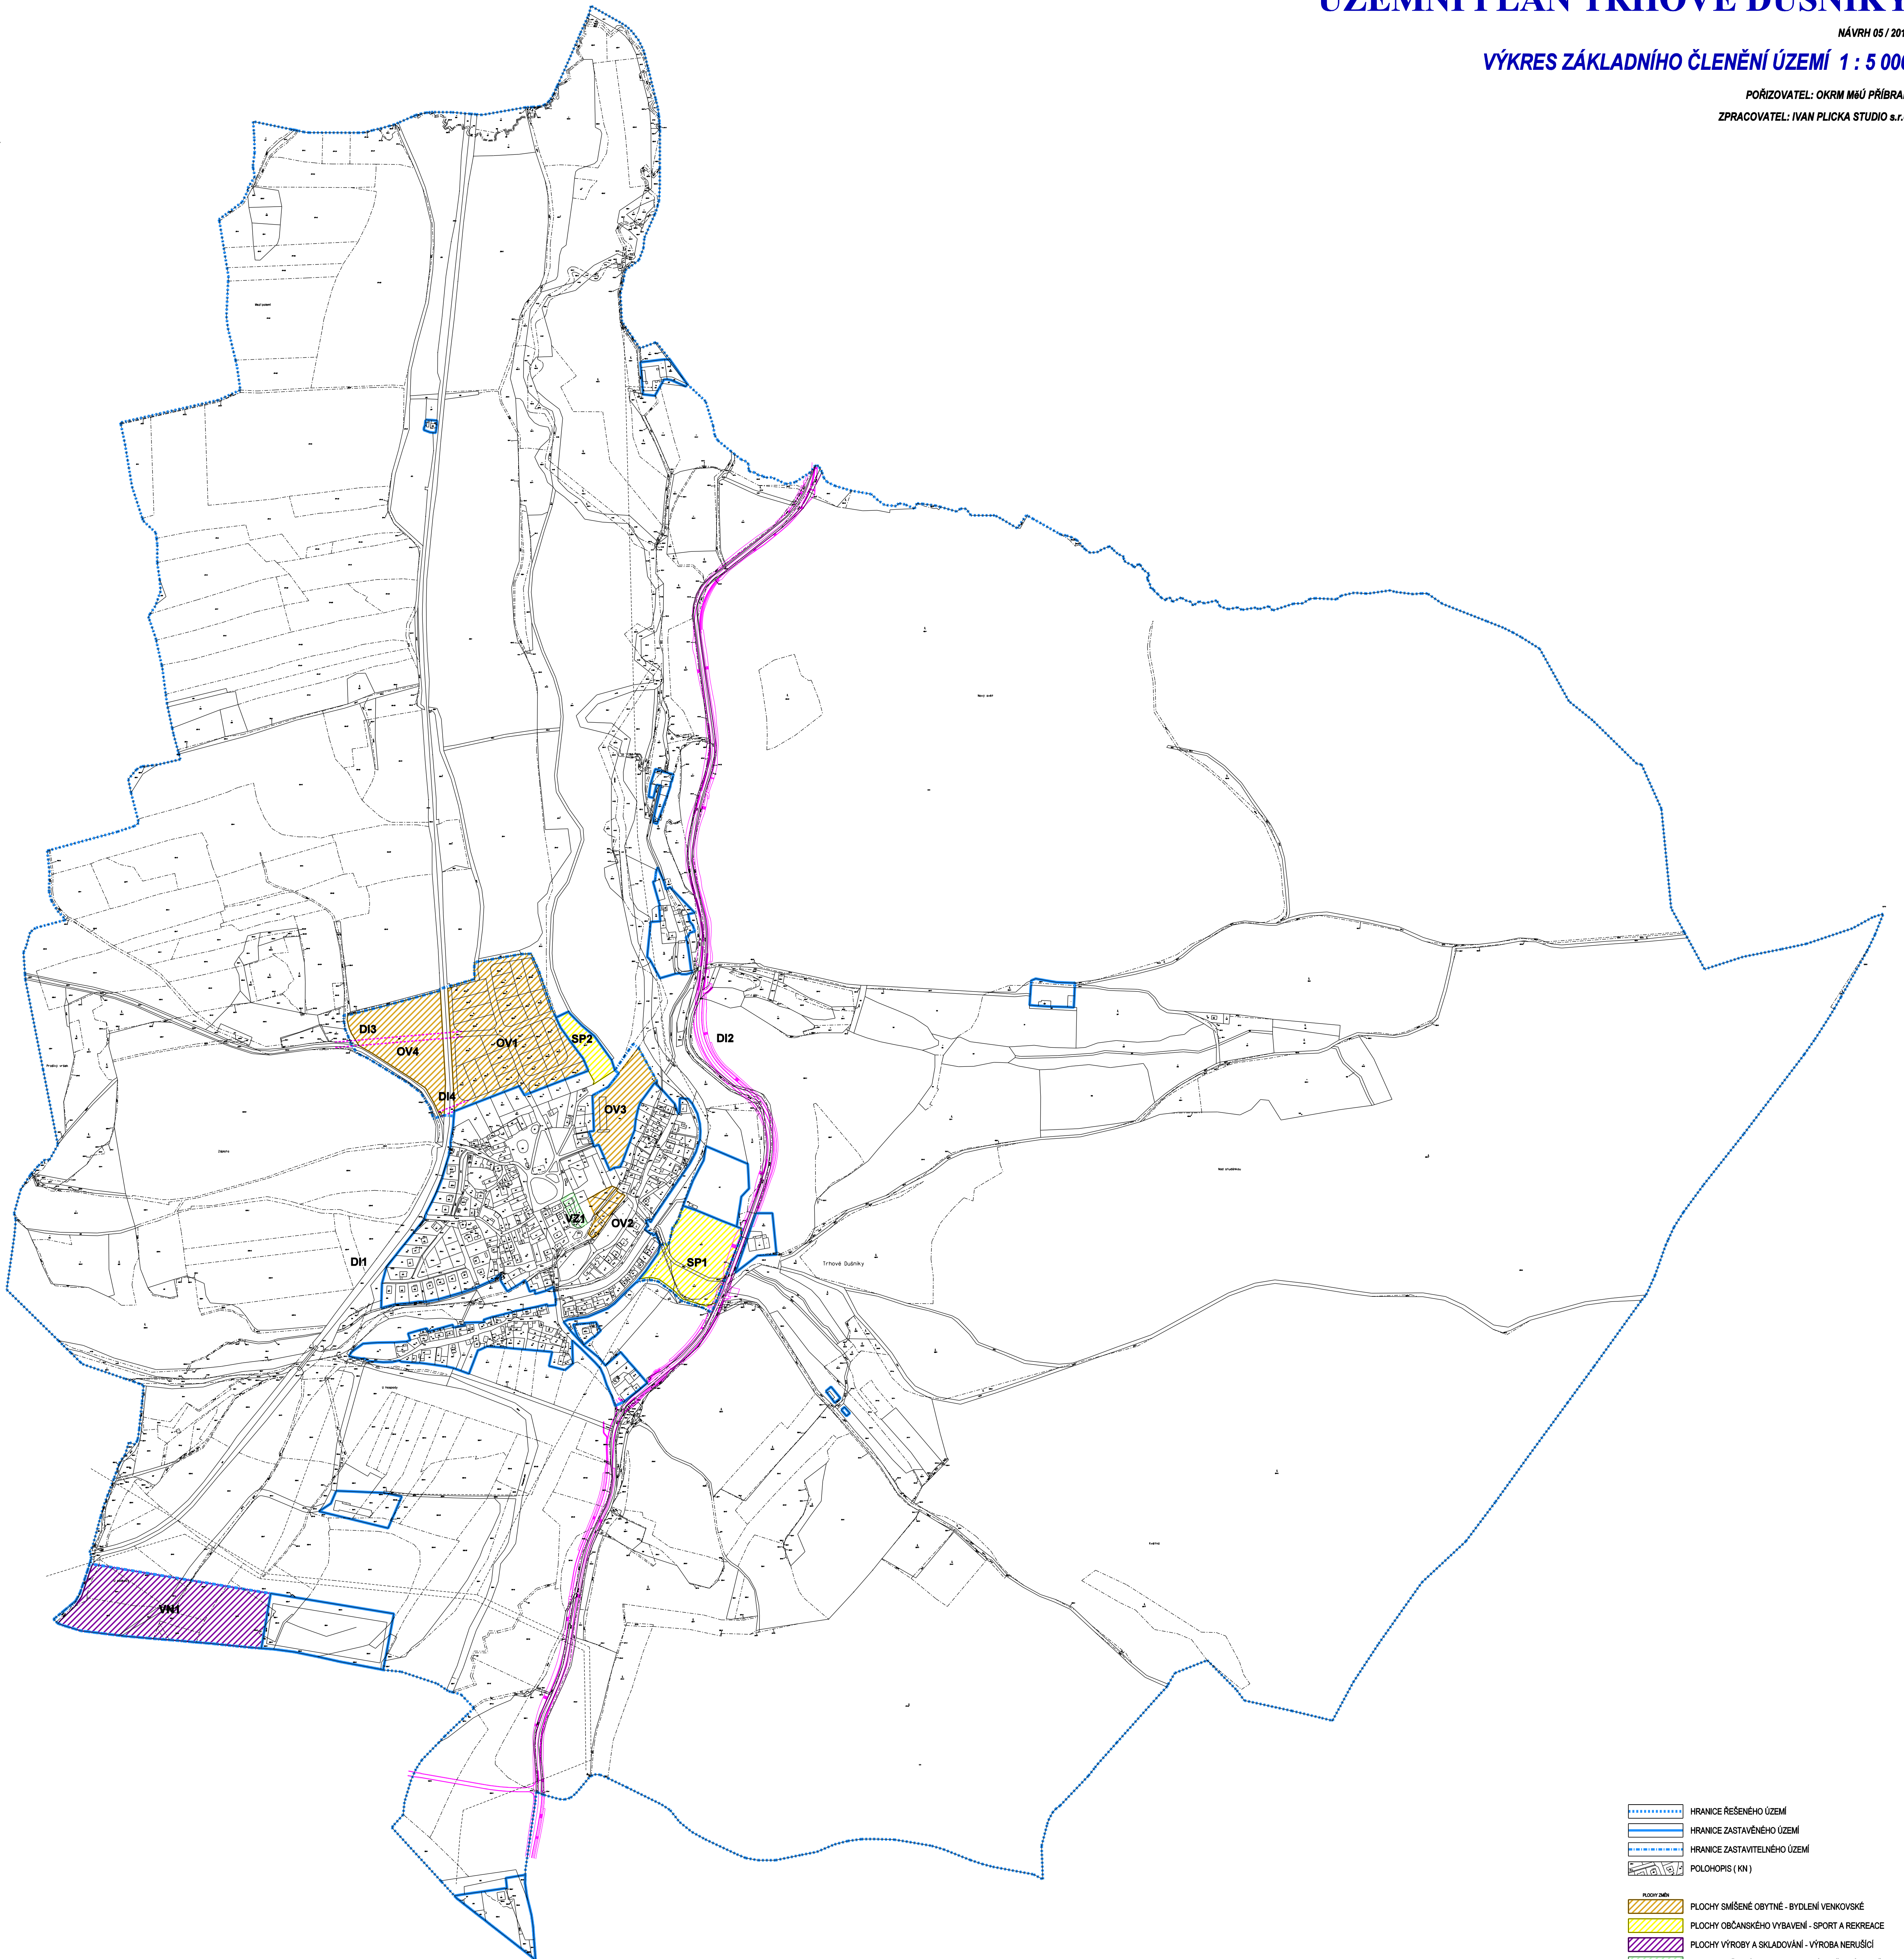

ÚZEMNÍ PLÁN TRHOVÉ DUŠNÍKY

NÁVRH 05 / 2010

VÝKRES ZÁKLADNÍHO ČLENĚNÍ ÚZEMÍ 1 : 5 000

POŘIZOVATEL: OKRM MěÚ PŘÍBRAM

ZPRACOVATEL: IVAN PLICKA STUDIO s.r.o.

- HRANICE ŘEŠENÉHO ÚZEMÍ
- HRANICE ZASTAVĚNÉHO ÚZEMÍ
- HRANICE ZASTAVITELNÉHO ÚZEMÍ
- POLOHOPIŠ (KN)

- PLOCHY SMÍŠENÉ OBYTNÉ - BYDLĚNÍ VENKOVSKÉ
- PLOCHY OBČANSKÉHO VYBAVENÍ - SPORT A REKREACE
- PLOCHY VÝROBY A SKLADOVÁNÍ - VÝROBA NERUŠÍČÍ
- PLOCHY VEŘEJNÝCH PROSTRANSTVÍ - VEŘEJNÁ ZELEN'
- KOMUNIKACE